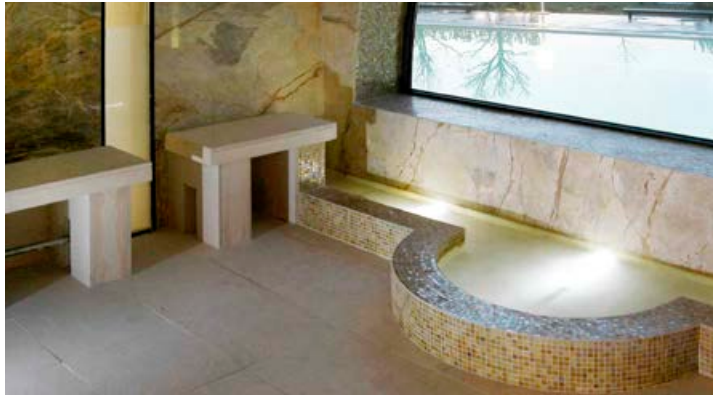

# Saune da esterno

**PICCOLI COTTAGE**

**realizzati su misura.**

In queste strutture può essere anche realizzato un piccolo spogliatoio, zona relax e veranda.

# Bagni Turchi

UNA NUVOLA  
DI VAPORE

**che accarezza  
e rilassa morbidamente**

**Progetti innovativi**, in cui design raffinati e ricerca cromatica si fondono con l'**innovazione tecnologica**.  
Materiali e architetture scelti con cura e in grado di adattarsi a spazi ed esigenze diverse, ma sempre con la **massima cura per qualità e dettagli**.