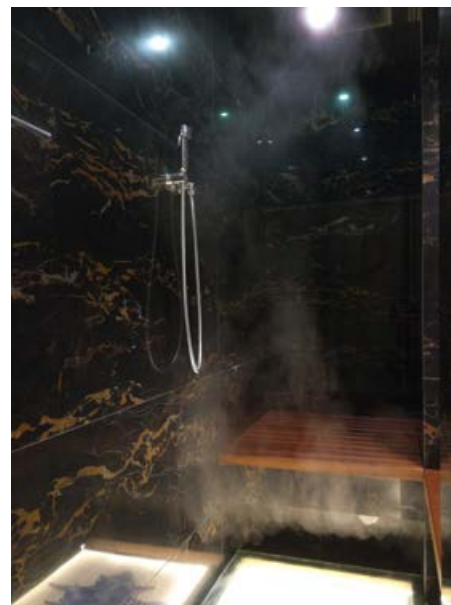

## ACQUA E CALORE

**Può funzionare come generatore semplice per la sauna, ma anche come vaporizzatore aromatico.**

All'interno della cabina sauna può essere ricreato un bagno di vapore soft, con evaporatore integrato ad un generatore di calore per sauna.

# Bagni Turchi

UNA NUVOLA  
DI VAPORE

**che accarezza  
e rilassa morbidamente**

**Progetti innovativi**, in cui design raffinati e ricerca cromatica si fondono con l'**innovazione tecnologica**.  
Materiali e architetture scelti con cura e in grado di adattarsi a spazi ed esigenze diverse, ma sempre con la **massima cura per qualità e dettagli**.