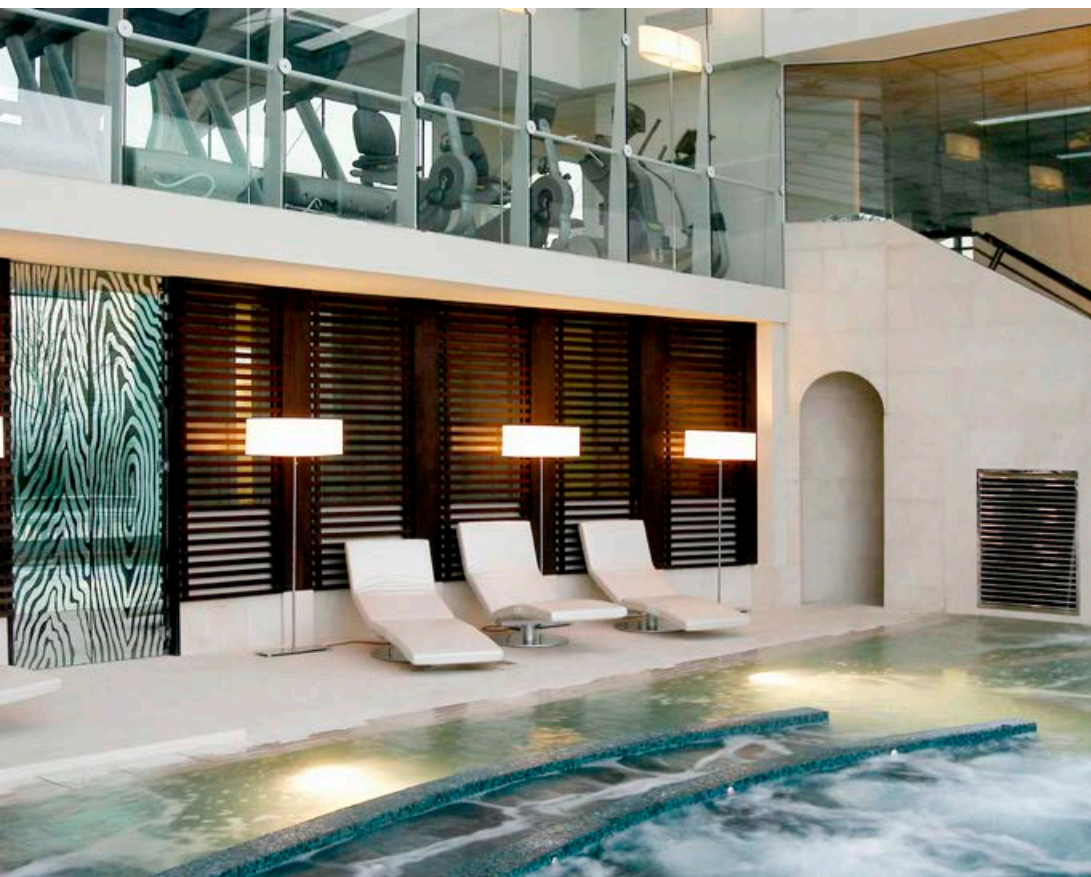

# Bagni Turchi

UNA NUVOLA  
DI VAPORE

**che accarezza  
e rilassa morbidamente**

**Progetti innovativi**, in cui design raffinati e ricerca cromatica si fondono con l'**innovazione tecnologica**.  
Materiali e architetture scelti con cura e in grado di adattarsi a spazi ed esigenze diverse, ma sempre con la **massima cura per qualità e dettagli**.

# Docce Emozionali

I SENSI PRONTI

a rigenerarsi sotto  
una cascata d'acqua

**GIOWELLNESS** propone le sue docce emozionali, il massimo dell'**esperienza relax**. Dotate di speciali diffusori aromatici e giochi di colore ad elevata protezione dall'acqua, le docce **GIOWELLNESS** rendono speciale ed unico ogni momento di **benessere quotidiano** con soluzioni funzionali ed esclusive adattabili a qualsiasi spazio.

# Zone Relax

Poltrone relax, lettini, chaise-longue, tavoli, per trattamenti estetici e terapeutici.

Moderni ed esteticamente lineari, i modelli relax firmati **GIOWELLNESS** vestono gli ambienti con il calore e la morbidezza dei materiali più pregiati.

# Spogliatoi

IDEALE  
COMPLEMENTO NEI  
TRATTAMENTI DEL  
BENESSERE