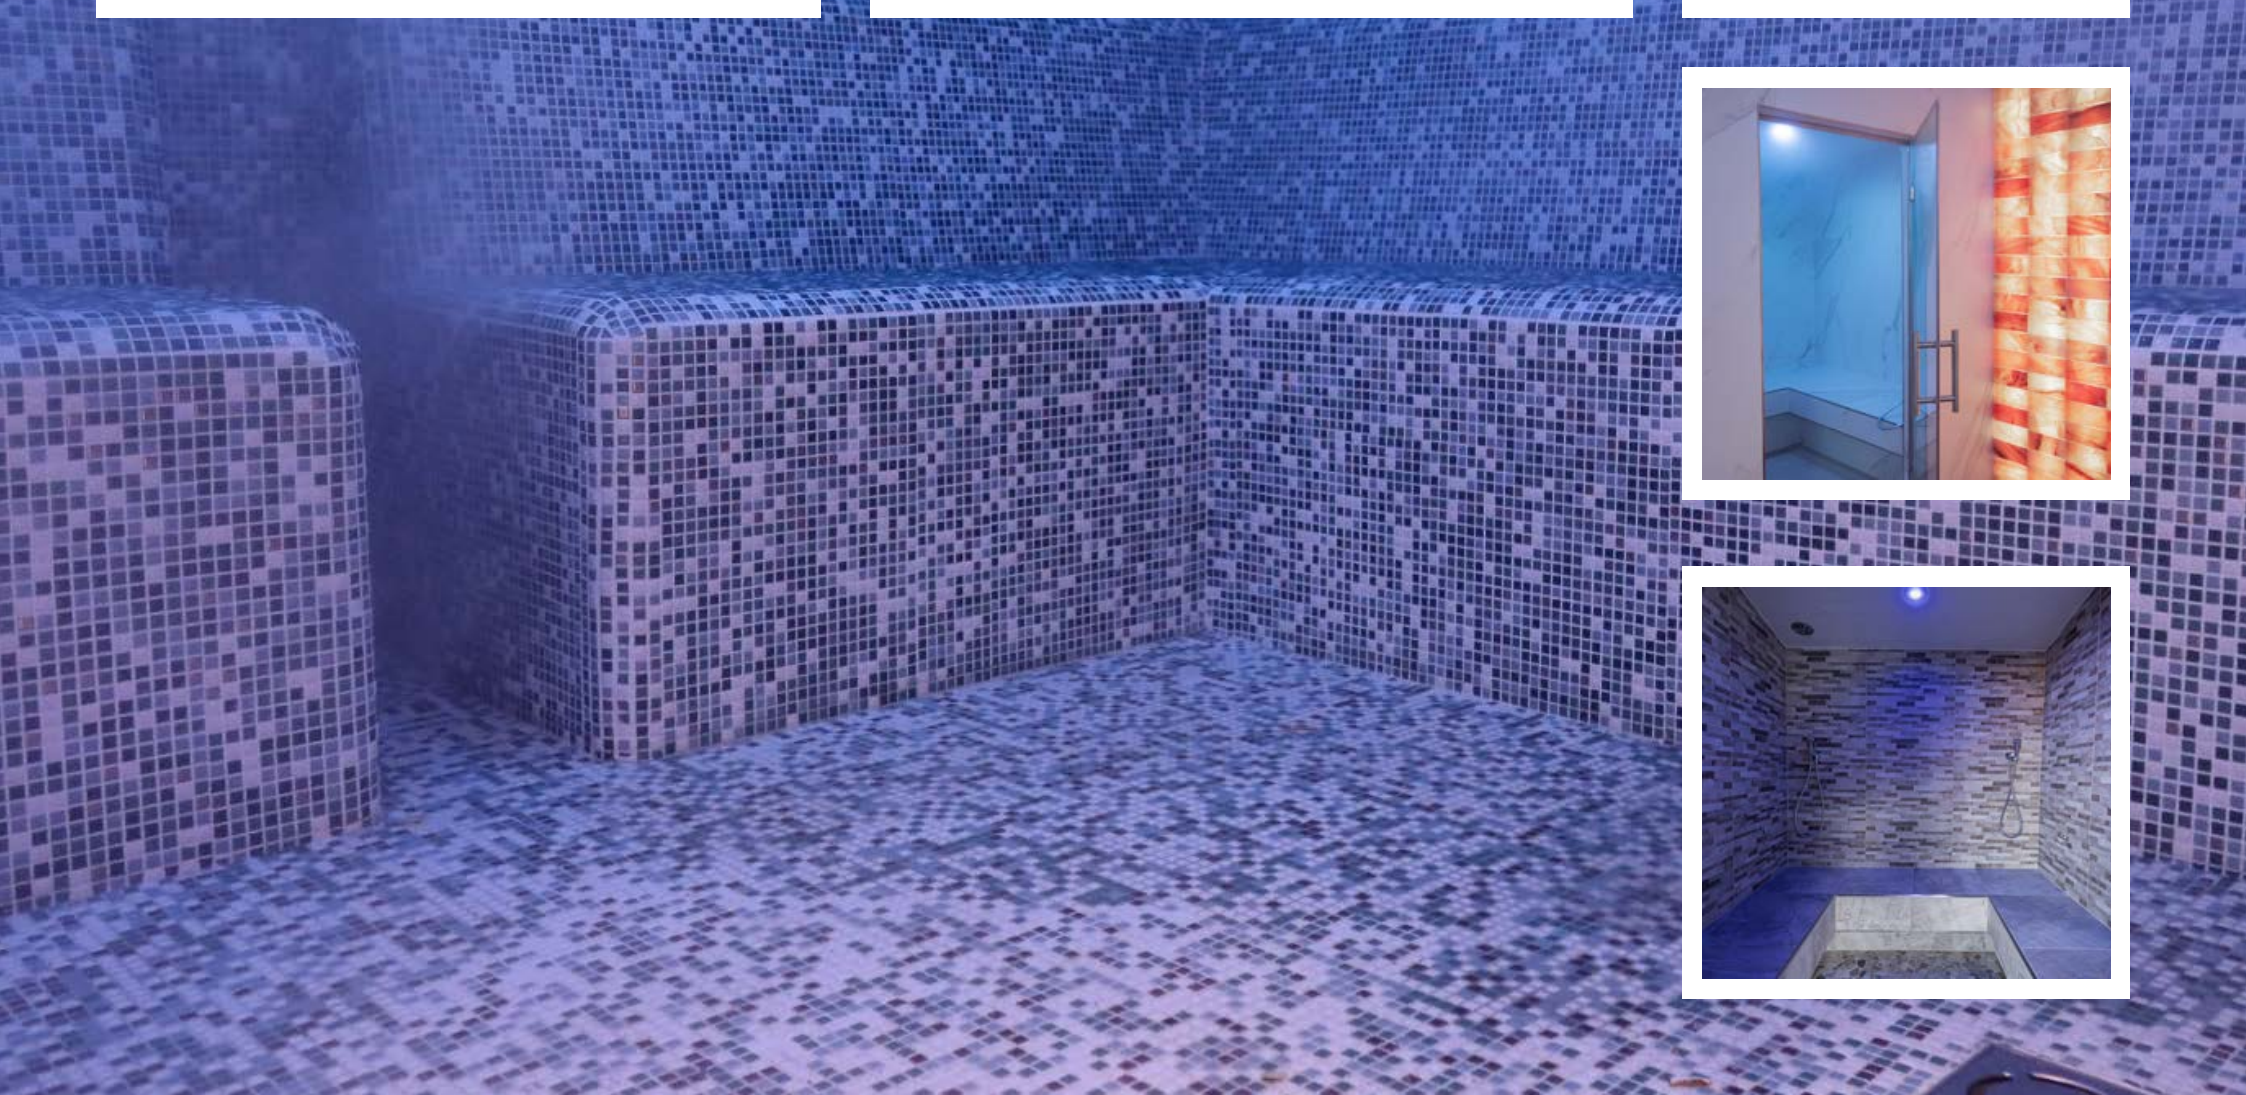

## ACQUA E CALORE

**Può funzionare come generatore semplice per la sauna, ma anche come vaporizzatore aromatico.**

All'interno della cabina sauna può essere ricreato un bagno di vapore soft, con evaporatore integrato ad un generatore di calore per sauna.

# Saune da esterno

**PICCOLI COTTAGE**

**realizzati su misura.**

In queste strutture può essere anche realizzato un piccolo spogliatoio, zona relax e veranda.

# Bagni Turchi

UNA NUVOLA  
DI VAPORE

**che accarezza  
e rilassa morbidamente**

**Progetti innovativi**, in cui design raffinati e ricerca cromatica si fondono con l'**innovazione tecnologica**.  
Materiali e architetture scelti con cura e in grado di adattarsi a spazi ed esigenze diverse, ma sempre con la **massima cura per qualità e dettagli**.