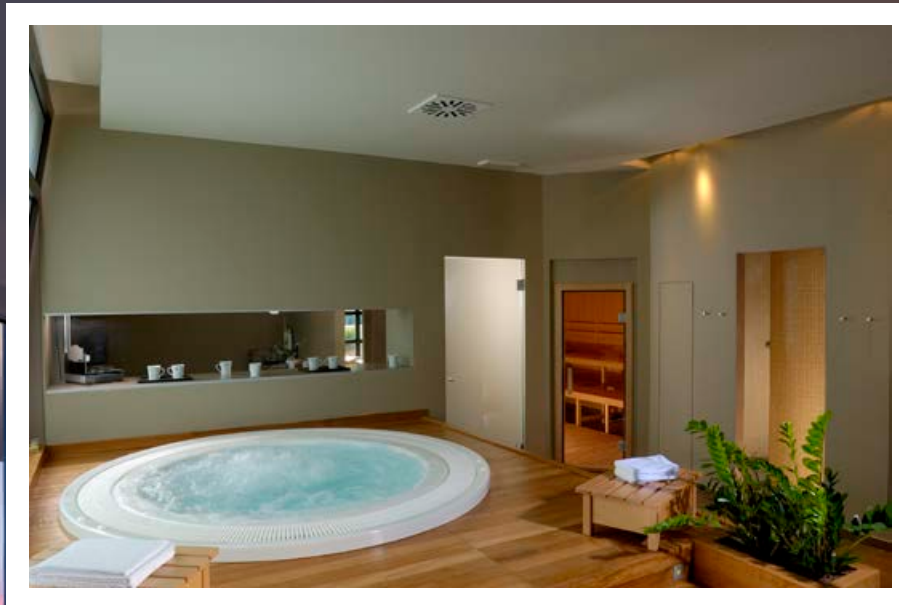

## Armadi, panche e arredi

**GIOWELLNESS** propone numerose e differenti soluzioni, funzionali ed eleganti, esaltando così il gusto estetico caratterizzato dalle linee moderne ed essenziali. Disponibili in diverse versioni, colori e materiali, gli spogliatoi **GIOWELLNESS** accordano accoglienza, praticità ed eleganza. Dotati della migliore tecnologia disponibile nel settore, hanno forme e strutture che ne facilitano la pulizia e la manutenzione.

# Mini-piscine e idromassaggi

UNA GAMMA  
DI SOLUZIONI

**progettate con sedute  
terapeutiche e flussi  
d'acqua regolabili,  
nuoto controcorrente.**

Mini-piscine ampiamente personalizzabili: la formula ideale per godere di una seduta rilassante e rigenerante.

La **GIOWELLNESS** incontra la tecnica terapeutica dell'idromassaggio. Nasce così la linea di mini-piscine, in tante varianti di stile, design, finiture, colori e dimensioni.