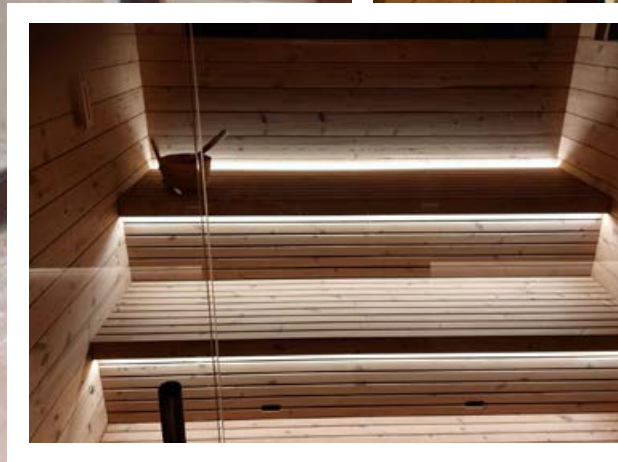

# Saune da esterno

**PICCOLI COTTAGE**

**realizzati su misura.**

In queste strutture può essere anche realizzato un piccolo spogliatoio, zona relax e veranda.